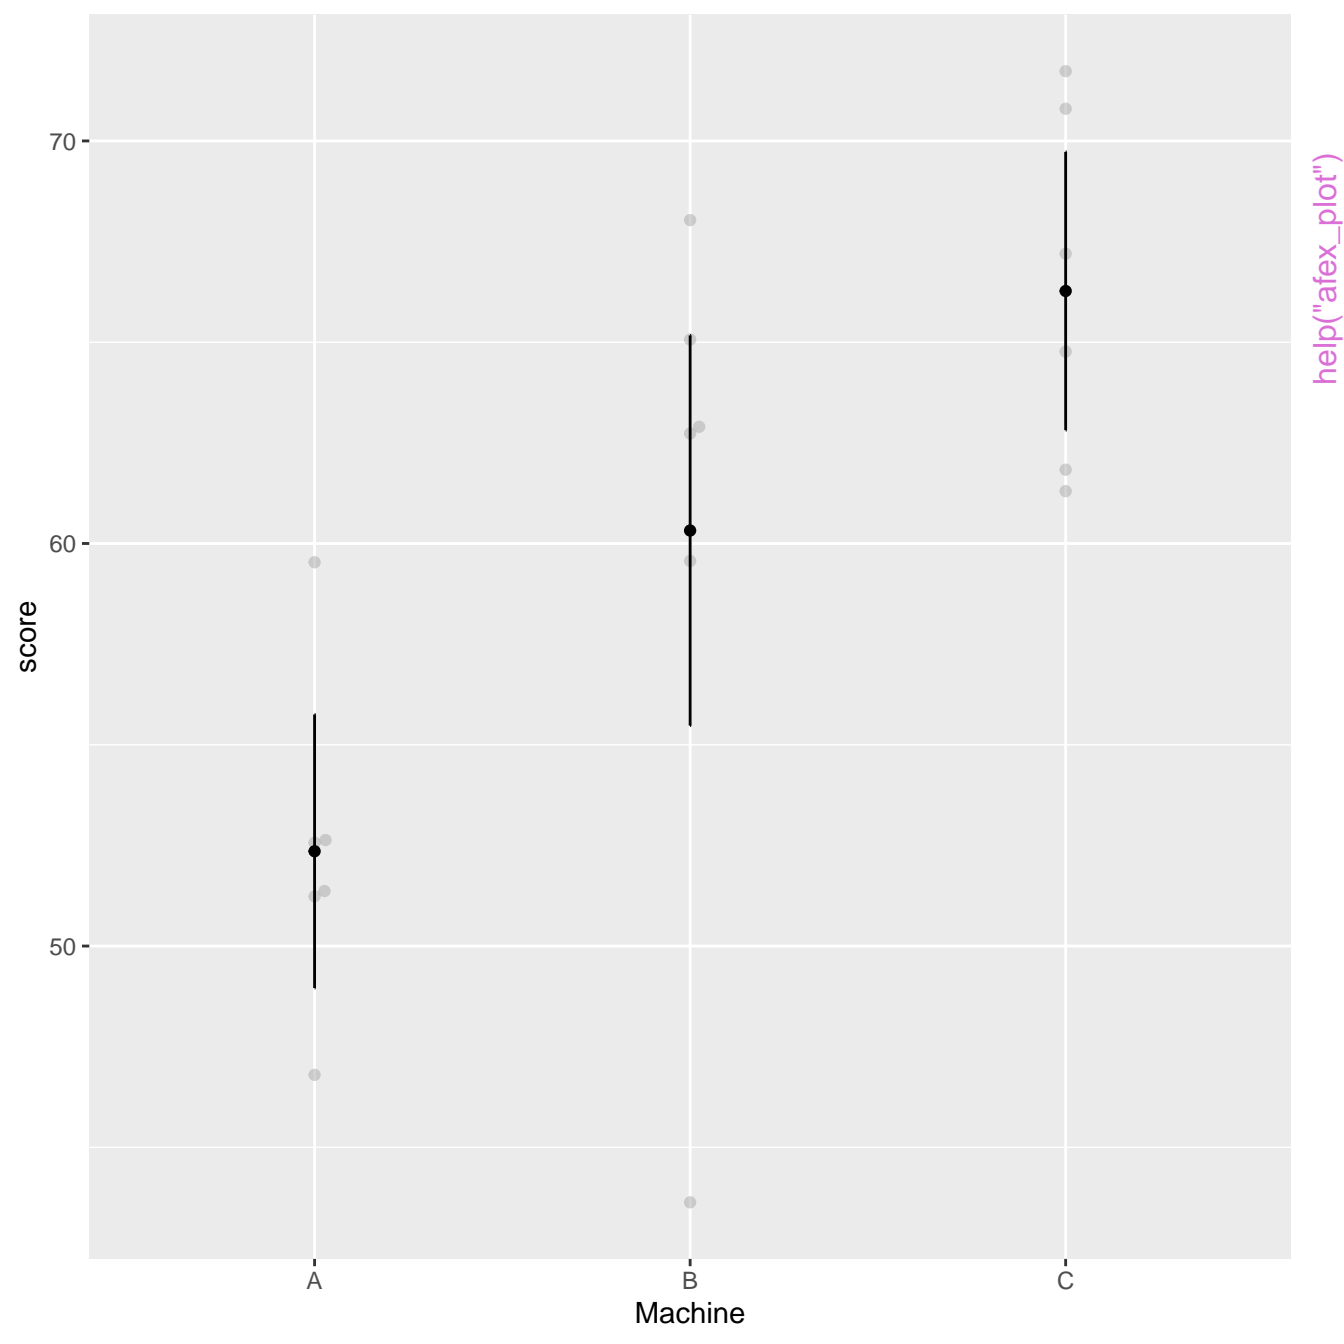

help("afex_plot")

help("afex_plot")

help("aov car")

help("fch2010")

help("rd.15.1")

Residual Plot

Q-Q Plot

[help\("residuals.afex_aov"\)](#)

Index Plot

Histogram