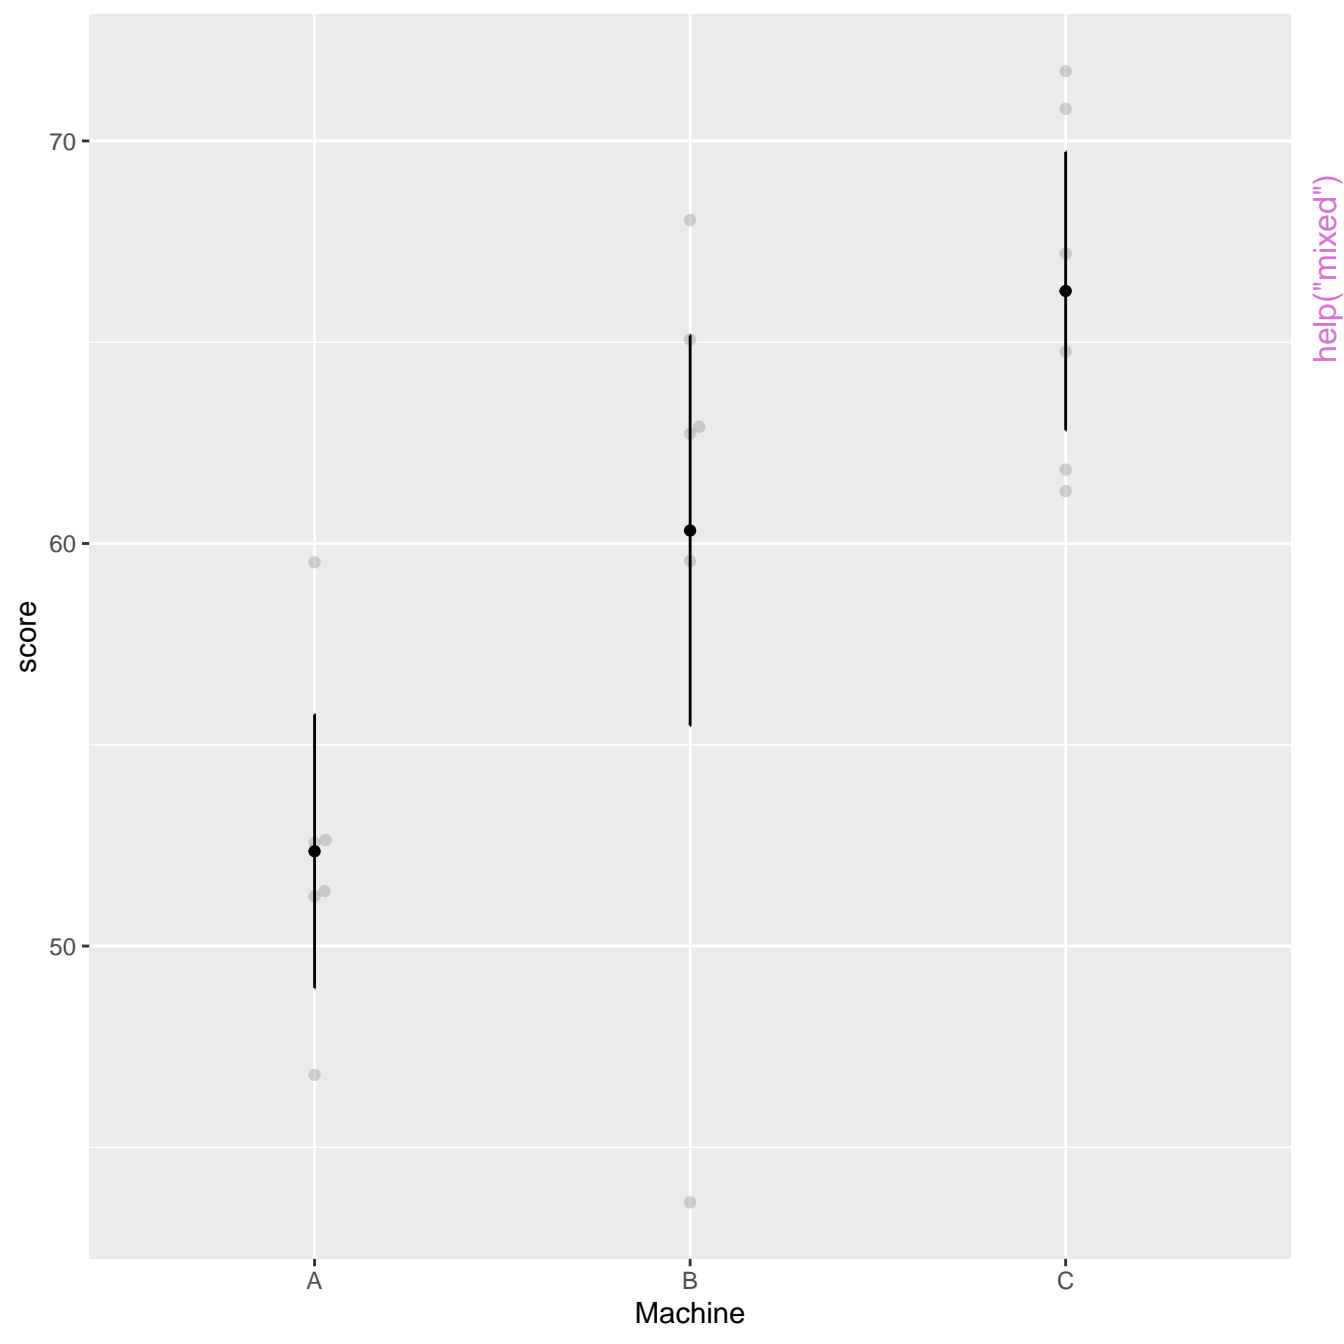

help("afex_plot")

help("afex_plot")

help("aov car")

help("fch2010")

help("rd.15.1")

Residual Plot

Q-Q Plot

[help\("residuals.afex_aov"\)](#)

Index Plot

Histogram