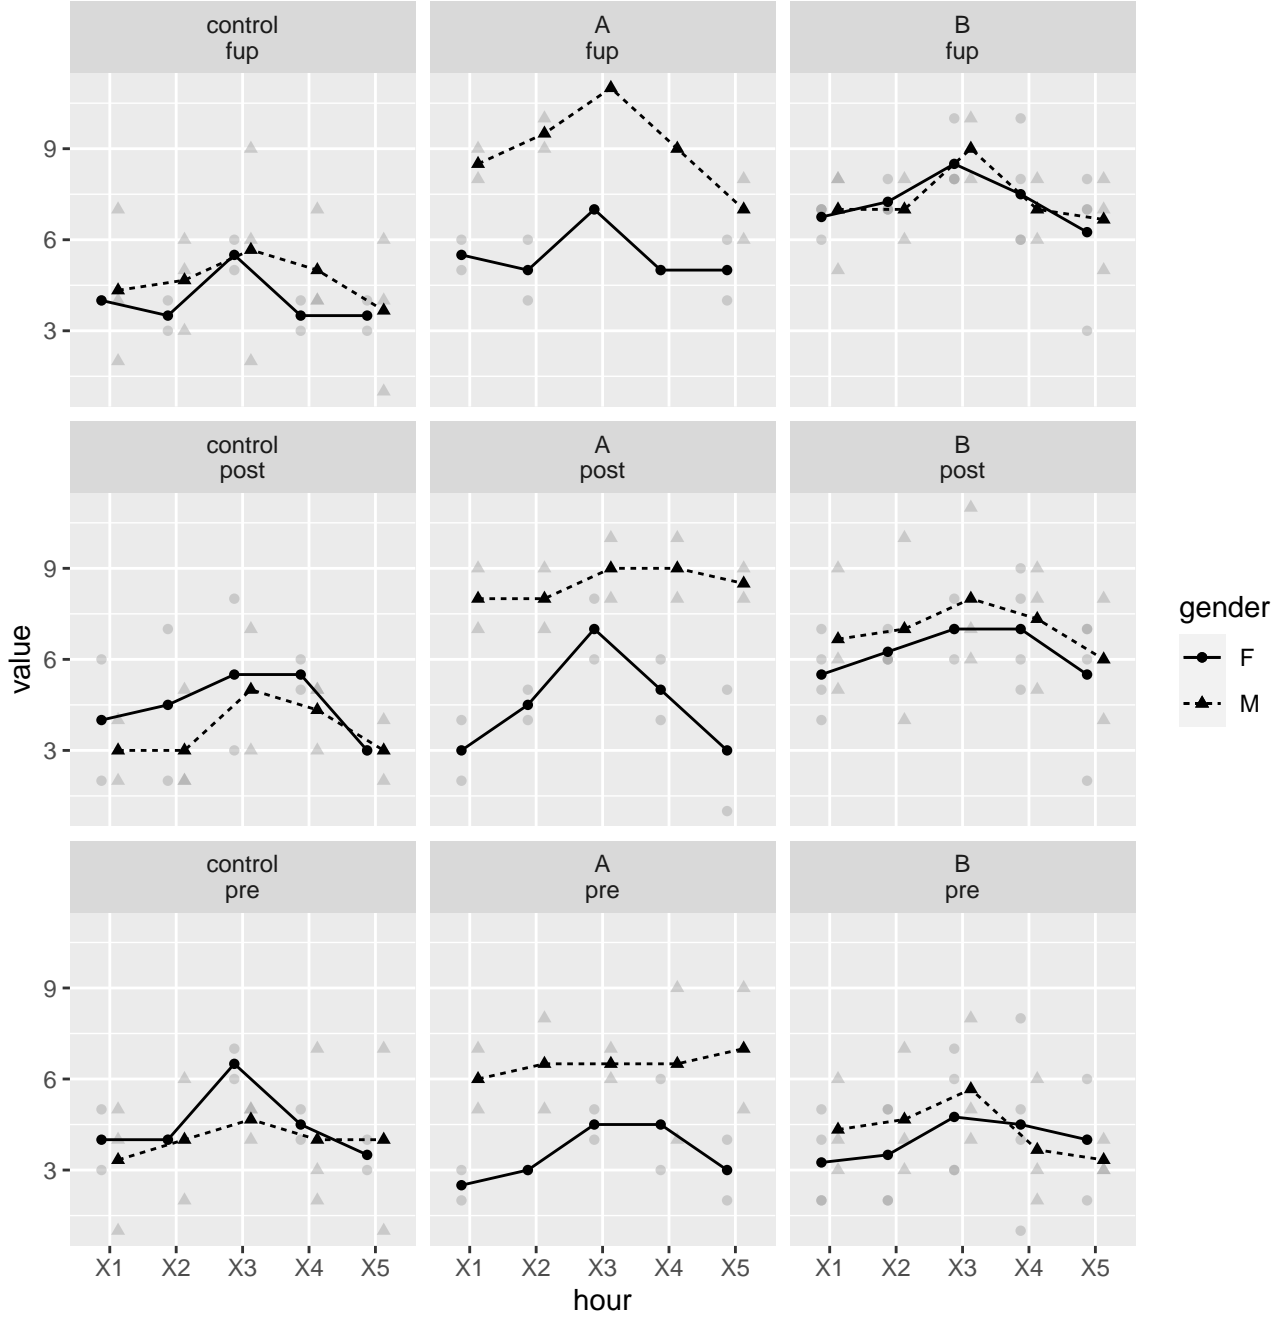

help("afex_plot")

help("afex_plot")

help("aov car")

help("fch2010")

help("rd.15.1")

Residual Plot

Q-Q Plot

[help\("residuals.afex_aov"\)](#)

Index Plot

Histogram