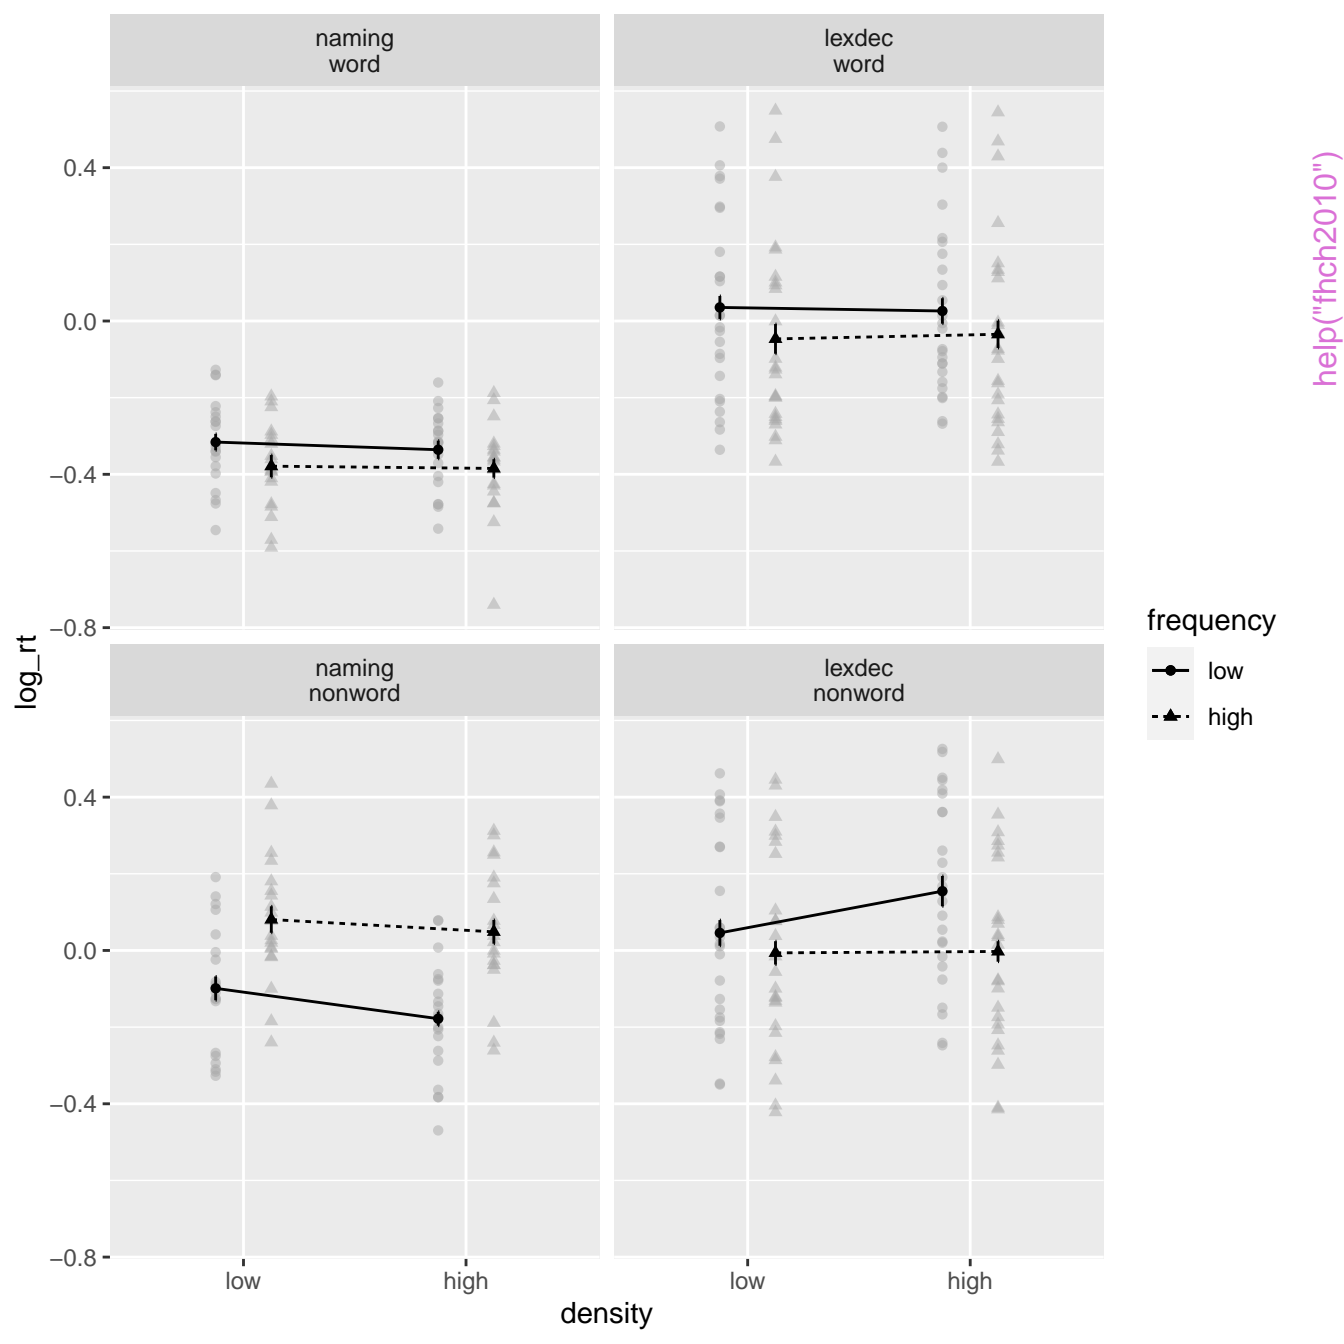

help("afex_plot")

help("afex_plot")

help("aov car")

help("fch2010")

help("rd.15.1")

Residual Plot

Q-Q Plot

[help\("residuals.afex_aov"\)](#)

Index Plot

Histogram